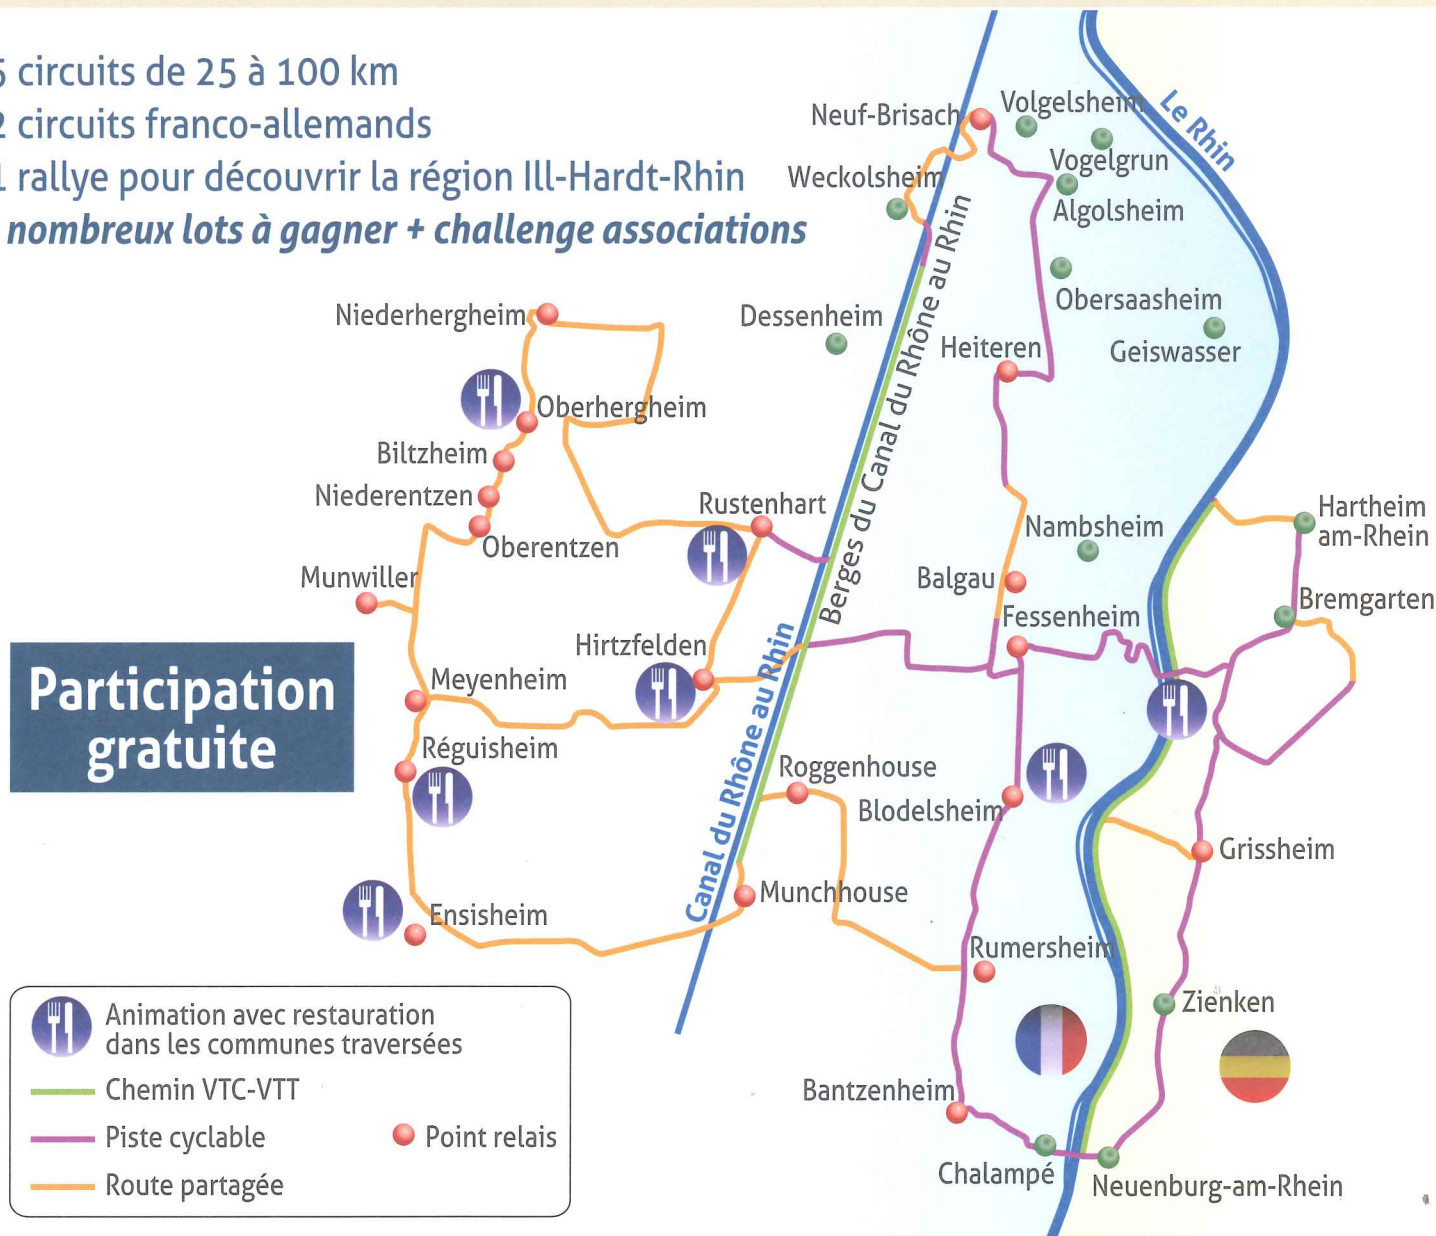

20^{ème} randonnée cycliste de découverte touristique ILL - Hardt - Rhin

- 5 circuits de 25 à 100 km
 - 2 circuits franco-allemands
 - 1 rallye pour découvrir la région Ill-Hardt-Rhin
- De nombreux lots à gagner + challenge associations**

Document cofinancé par l'Union européenne avec le FEADER, géré par la Région Grand Est

Dimanche 27 août

Départ et accueil dans chaque point relais de 8h à 15h

Manifstation de

Avec le soutien de

Renseignements :